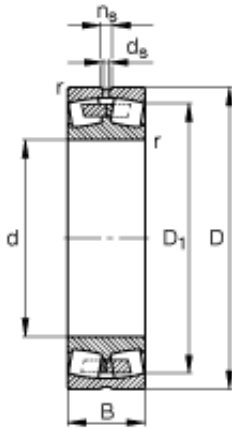

GARLOCK BEARINGS LTD

530 mm x 780 mm x 250 mm FAG 240/530-B-MB Spherical Roller Bearings

Bearing No. 240/530-B-MB

240/530-B-MB Bearing 2D drawings and 3D CAD models

Size	530x780x250 mm
Bore Diameter	530 mm
Outer Diameter	780 mm
Width	250 mm
d	530 mm
D	780 mm
B	250 mm
D ₁	691,9 mm
D _{a max}	757 mm
d _{a min}	553 mm
d _s	12,5 mm
n _s	23,5 mm
r _{a max}	5 mm
r _{min}	6 mm
m	415 kg / Weight
C _r	6000000 N / Dynamic load rating (radial)
e	0,31
Y ₁	2,15
Y ₂	3,2
C _{0r}	13700000 N / Static load rating (radial)
Y ₀	2,1
n _G	670 1/min / Limiting speed

GARLOCK BEARINGS LTD

n_B	340 1/min / Reference speed
C_{ur}	900000 N